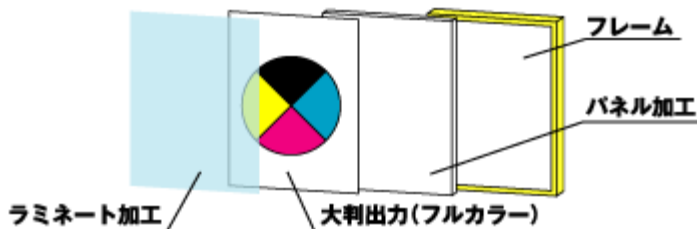

展示会用パネル各種

- ・壁面用フィルムシール (裏面再剥離仕様) もご用意
- ・タペストリー (サイズ自在) も各種素材 (フィルム・クロス) ご用意

すべて最速3日で納品可能です。

パネル サイズ一覧

定形A系

定形B系

人物との比率は身長を160cmとしたものです。

比較用参考サイズ