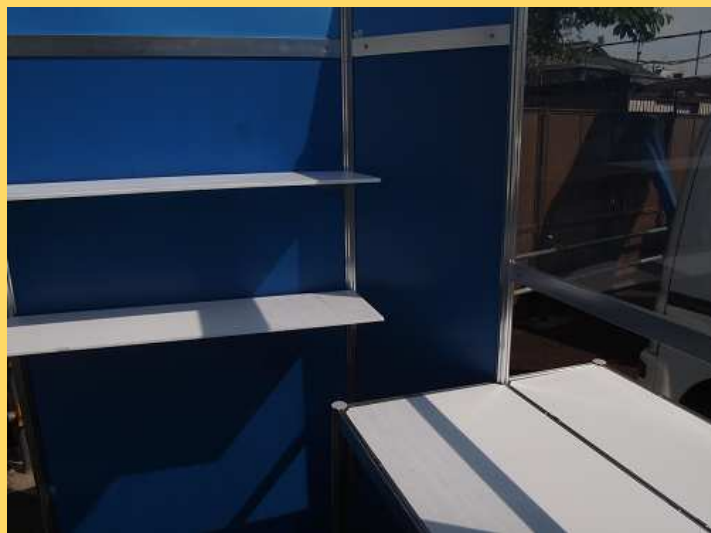

クイック☆簡単組立式楽屋控室 短時間でBACK STAGEが完成！

スタジオ以外の屋内外現場も快適 ♪ ♪

各種アイテム作成手配

参考スペック（ご要望に応じて可変対応）

パーティションサイズ基本3種（W990/900/700*H1,800-2,700mm）

棚・カウンター・椅子・ハンガーラック等セット・簡易カーテン 一式

追加オプション：鍵付きアコーディオンドア

★お問合せ：info@fmktg.com TEL:03-5321-7159 FAX:03-6279-4776 <http://www.fmktg.com>