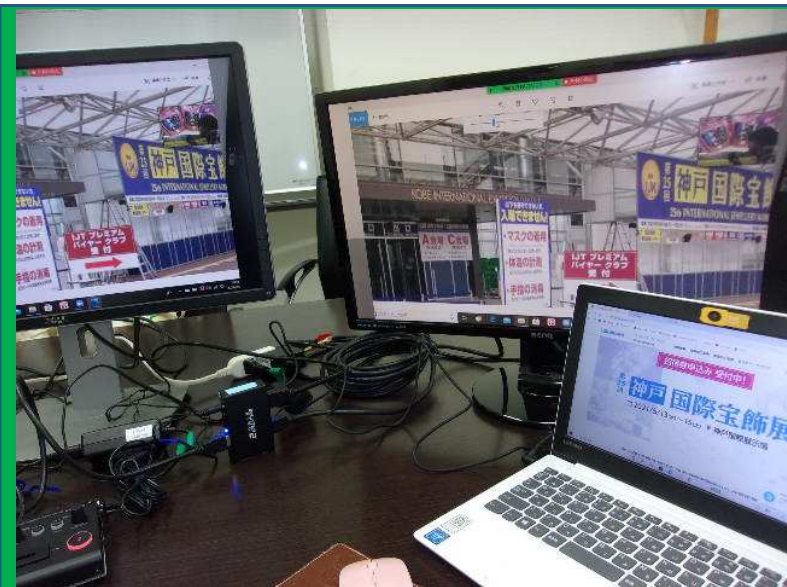

遠隔地のイベント会場から「現場生中継」番組！  
会場に行けないクライアント・ユーザー向けに配信！

## CFM Network

東京・大阪・名古屋・  
仙台・福岡・神戸  
・富山・新潟

東京  
St.

大阪  
St.

遠隔地の現場からCFMネットワークにてメインスタジオへ映像転送。  
スタジオと現場の二元チャンネルでイベント・ビジネスショーなどの番組配信。  
通信環境が整備されていない現場でも安定的な配信を実現。  
ビジネスライブ Event-X Japanチャンネルが利用可能。

★お問合せ：[info@fmktg.com](mailto:info@fmktg.com) TEL:03-5321-7159 FAX:03-6279-4776 <http://www.fmktg.com>